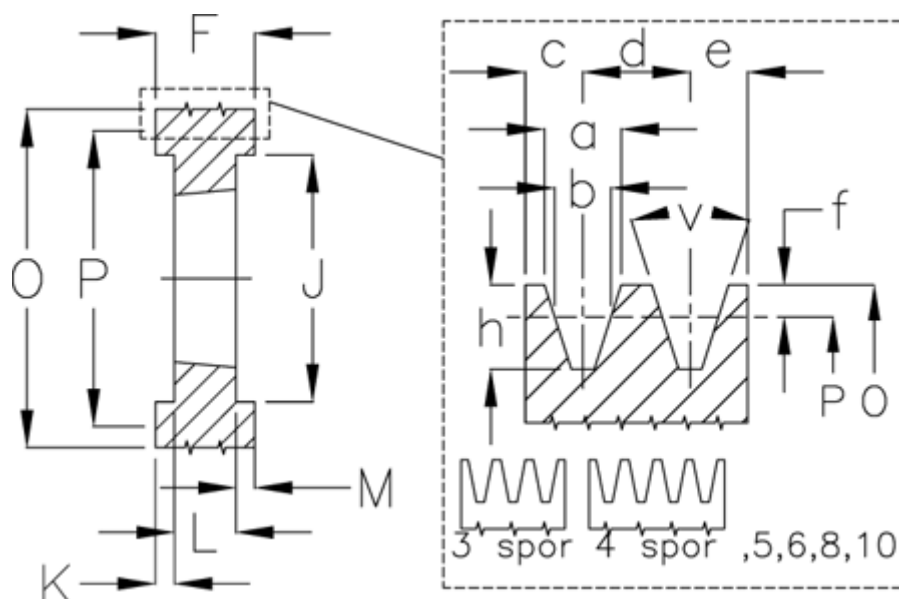

Varenummer: 604110012505
 Beskrivelse: Kileremsskive SPA 125/5 TL2012

Mål

a	= 12.7	F	= 80	O	= 130.5
Antal spor	= 5	For bøsning	= 2012	P	= 125
b	= 11.0	h	= 13.8	Type	= SPA
Bøsning ø max.	= 50	J	= 91	v	= 38 grader
c	= 10.0	K	= 24		
d	= 15.0	L	= 32		
e	= 10.0	m	= 24.0		
f	= 2.8	N	= -		